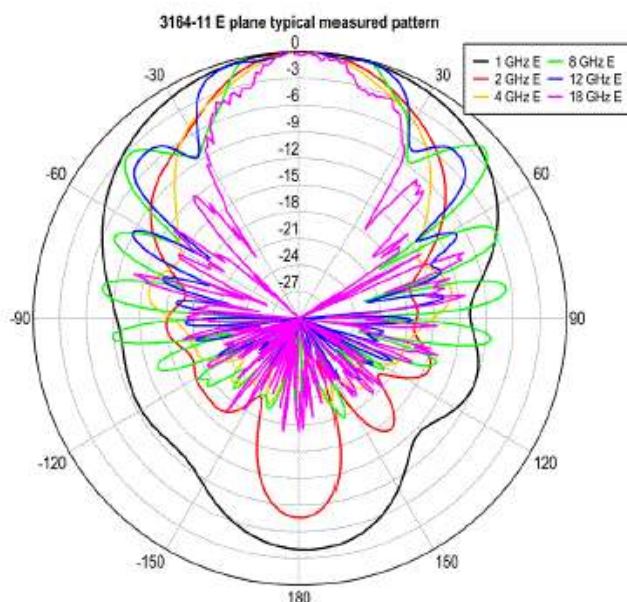

3164-10 VSWR(代表値)

3164-11 クロスポートカップリング(代表値)

3164-11 Gain & AF(代表値)

3164-11 VSWR(代表値)

3164-11 E plane pattern (代表値)

3164-11 H plane pattern (代表値)

3164 シリーズ マウントブラケットオプション

	Chamber Wall	4-TR	7-TR, Mast	2x2 Boom
3164-05	Adapter plate (flange)	108071 Mounting bracket	108070 Stinger	
3164-06		NA	106974 Mounting bracket	
3164-08		NA		
3164-10		NA		
3164-11		119430 Mounting bracket (includes knob)		