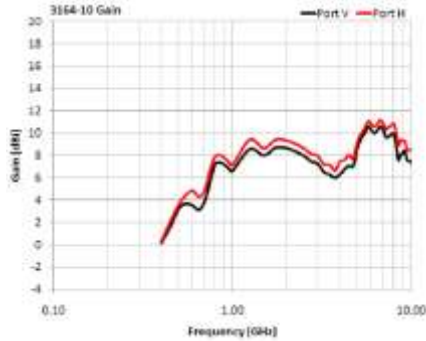

クワッドリッジホーンアンテナ

[3164 シリーズ仕様]

モデル		3164-05	3164-06	3164-08	3164-10	3164-11
周波数レンジ		2G~18GHZ	300M~6GHz	700M~10GHz	400M~10GHz	1G~18G
最大 VSWR		<3.25:1	<6.5:1	<3:1	<5:1(Ave 1.7:1)	<3.25:1
最大許容入力		10W	20W	20W	20W	20W
入力インピーダンス		公称 50Ω				
コネクタ		SMA(J) × 2				
クロス偏波アイソレーション		>24dB	>25dB	>20dB	>25dB	>25dB
寸法 (cm)	H	約 17.1	約 50.8	約 36.07	約 36.07	約 17.6
	W	約 17.1	約 50.8	約 36.07	約 36.07	約 17.6
	L	約 18.6	約 50.8	約 36.58	約 36.58	約 19.0
重量 (kg)		約 0.7	約 9.5	約 5.1	約 3.4	約 1.0

3164 シリーズ開境界型クワッドリッジホーンアンテナは広帯域に亘って低 VSWR と優れたクロス偏波アイソレーション特性を有し、無線通信で使用される周波数帯をすべてカバーしたデュアル偏波ホーンアンテナです。携帯電話を始め Wi-Fi、WiMAX、GPS、UWB (3G-10GHz)試験に最適です。

3164-05 クロスポートアイソレーション(代表値)

3164-05 Gain(代表値)

3164-05 VSWR(代表値)

3164-06 クロスポートアイソレーション(代表値)

3164-06 Gain(代表値)

3164-06 VSWR(代表値)

3164-08 クロスポートアイソレーション(代表値)

3164-08 Gain(代表値)

3164-08 VSWR(代表値)

3164-10 クロスポートアイソレーション(代表値)

3164-10 Gain(代表値)