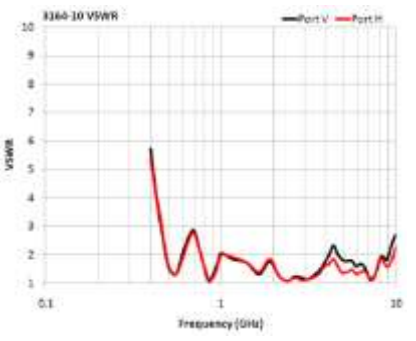

3164-10 VSWR(代表値)