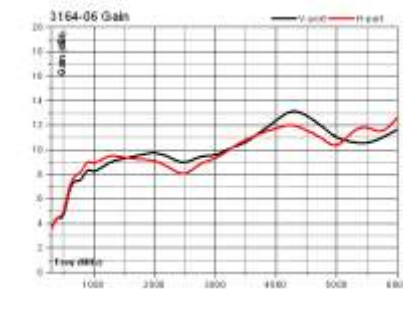

クワッドリッジホーンアンテナ

[3164 シリーズ仕様]

モデル		3164-05	3164-06	3164-08	3164-10	3164-11
周波数レンジ		2G~18GHZ	300M~6GHz	700M~10GHz	400M~10GHz	1G~18G
最大 VSWR		<3.25:1	<6.5:1	<3:1	<5:1(Ave 1.7:1)	<3.25:1
最大許容入力		10W	20W	20W	20W	20W
入力インピーダンス		公称 50Ω				
コネクタ		SMA(J) × 2				
クロス偏波アイソレーション		>24dB	>25dB	>20dB	>25dB	>25dB
寸法 (cm)	H	約 17.1	約 50.8	約 36.07	約 36.07	約 17.6
	W	約 17.1	約 50.8	約 36.07	約 36.07	約 17.6
	L	約 18.6	約 50.8	約 36.58	約 36.58	約 19.0
重量 (kg)		約 0.7	約 9.5	約 5.1	約 3.4	約 1.0

3164 シリーズ開境界型クワッドリッジホーンアンテナは広帯域に亘って低 VSWR と優れたクロス偏波アイソレーション特性を有し、無線通信で使用される周波数帯をすべてカバーしたデュアル偏波ホーンアンテナです。携帯電話を始め Wi-Fi、WiMAX、GPS、UWB (3G-10GHz)試験に最適です。

3164-05 クロスポートアイソレーション(代表値)

3164-05 Gain(代表値)

3164-05 VSWR(代表値)

3164-06 クロスポートアイソレーション(代表値)

3164-06 Gain(代表値)

3164-06 VSWR(代表値)

3164-08 クロスポートアイソレーション(代表値)

3164-08 Gain(代表値)

3164-08 VSWR(代表値)

3164-10 クロスポートアイソレーション(代表値)

3164-10 Gain(代表値)