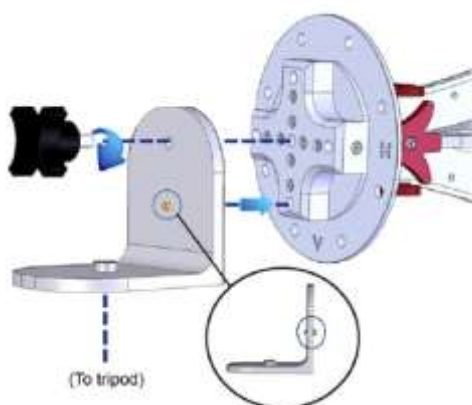

3164-10 VSWR(代表値)

3164-11 クロスポートカップリング(代表値)

3164-11 Gain & AF(代表値)

3164-11 VSWR(代表値)

3164-11 E plane pattern (代表値)

3164-11 H plane pattern (代表値)

3164 シリーズ マウントブラケットオプション

	Chamber Wall	4-TR	7-TR, Mast	2x2 Boom
3164-05	Adapter plate (flange)	108071 Mounting bracket	108070 Stinger	
3164-06		NA	106974 Mounting bracket	
3164-08		NA		
3164-10		NA		
3164-11		119430 Mounting bracket (includes knob)		

(注意) 3164-06, -08, -10 は 4-TR 三脚にマウントできません

108071 マウントブラケット

108070 スティンガー

106974 マウントブラケット

Included with the 106974 bracket are two mounting adapters:

119430 マウントブラケット

※ 本カタログは ETS-Lindgren 社のカタログ及びマニュアルを参考に作成していますが、最新の情報は ETS-Lindgren 社の HP (<http://www.ets-lindgren.com>) でご確認ください。