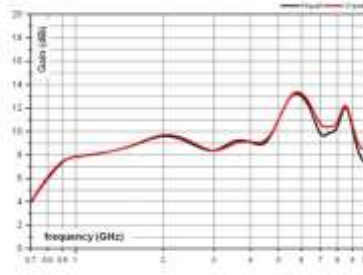

3164-06 クロスポートアイソレーション(代表値)

3164-06 Gain(代表値)

3164-06 VSWR(代表値)

3164-08 クロスポートアイソレーション(代表値)

3164-08 Gain(代表値)

3164-08 VSWR(代表値)

3164-10 クロスポートアイソレーション(代表値)

3164-10 Gain(代表値)