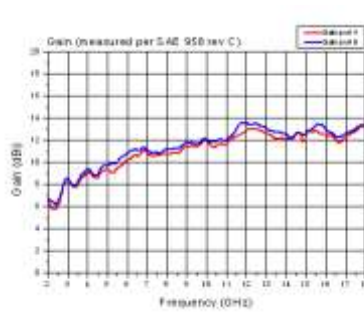

クワッドリッジホーンアンテナ

[3164 シリーズ仕様]

モデル		3164-05	3164-06	3164-08	3164-10	3164-11
周波数レンジ		2G~18GHZ	300M~6GHz	700M~10GHz	400M~10GHz	1G~18G
最大 VSWR		<3.25:1	<6.5:1	<3:1	<5:1(Ave 1.7:1)	<3.25:1
最大許容入力		10W	20W	20W	20W	20W
入力インピーダンス		公称 50Ω				
コネクタ		SMA(J) × 2				
クロス偏波アイソレーション		>24dB	>25dB	>20dB	>25dB	>25dB
寸法 (cm)	H	約 17.1	約 50.8	約 36.07	約 36.07	約 17.6
	W	約 17.1	約 50.8	約 36.07	約 36.07	約 17.6
	L	約 18.6	約 50.8	約 36.58	約 36.58	約 19.0
重量 (kg)		約 0.7	約 9.5	約 5.1	約 3.4	約 1.0

3164 シリーズ開境界型クワッドリッジホーンアンテナは広帯域に亘って低 VSWR と優れたクロス偏波アイソレーション特性を有し、無線通信で使用される周波数帯をすべてカバーしたデュアル偏波ホーンアンテナです。携帯電話を始め Wi-Fi、WiMAX、GPS、UWB (3G-10GHz)試験に最適です。

3164-05 クロスポートアイソレーション(代表値)

3164-05 Gain(代表値)

3164-05 VSWR(代表値)