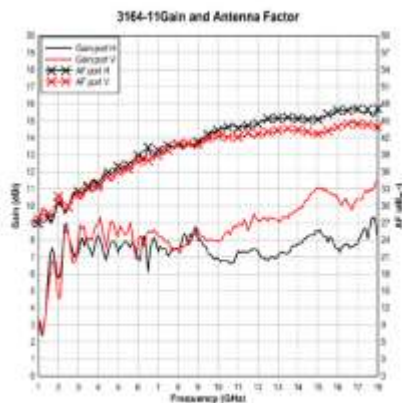

3164-11 Gain & AF(代表値)