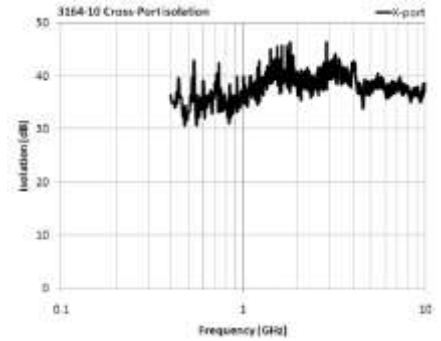

3164-06 クロスポートアイソレーション(代表値)

3164-06 Gain(代表値)

3164-06 VSWR(代表値)

3164-08 クロスポートアイソレーション(代表値)

3164-08 Gain(代表値)

3164-08 VSWR(代表値)

3164-10 クロスポートアイソレーション(代表値)

3164-10 Gain(代表値)