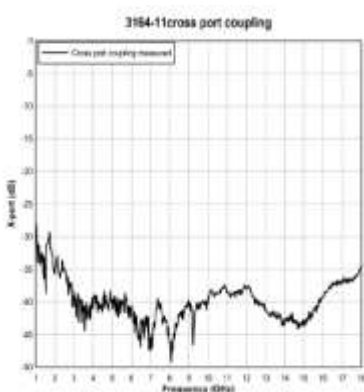

3164-11 クロスポートカップリング(代表値)