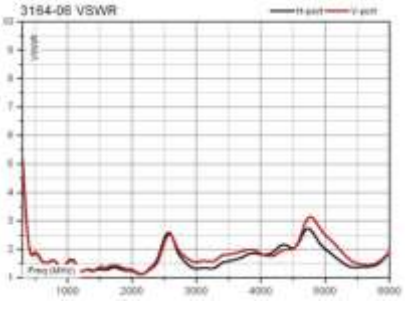

3164-06 VSWR(代表値)