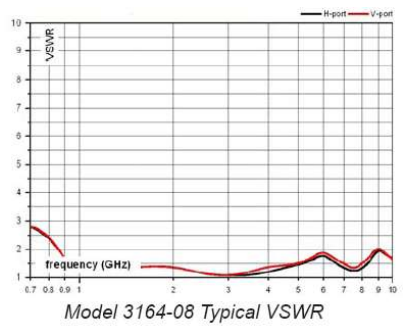

クワッドリッジホーンアンテナ

[3164 シリーズ仕様]

モデル		3164-05	3164-06	3164-08	3164-10	3164-11
周波数レンジ		2G~18GHZ	300M~6GHz	700M~10GHz	400M~10GHz	1G~18G
最大 VSWR		<3.25:1	<6.5:1	<3:1	<5:1(Ave 1.7:1)	<3.25:1
最大許容入力		10W	20W	20W	20W	20W
入力インピーダンス		公称 50Ω				
コネクタ		SMA(J) × 2				
クロス偏波アイソレーション		>24dB	>25dB	>20dB	>25dB	>25dB
寸法 (cm)	H	約 17.1	約 50.8	約 36.07	約 36.07	約 17.6
	W	約 17.1	約 50.8	約 36.07	約 36.07	約 17.6
	L	約 18.6	約 50.8	約 36.58	約 36.58	約 19.0
重量 (kg)		約 0.7	約 9.5	約 5.1	約 3.4	約 1.0

3164-06 クロスポートアイソレーション(代表値)

3164-06 Gain(代表値)

3164-06 VSWR(代表値)

3164-08 クロスポートアイソレーション(代表値)

3164-08 Gain(代表値)

3164-08 VSWR(代表値)

3164-10 クロスポートアイソレーション(代表値)

3164-10 Gain(代表値)