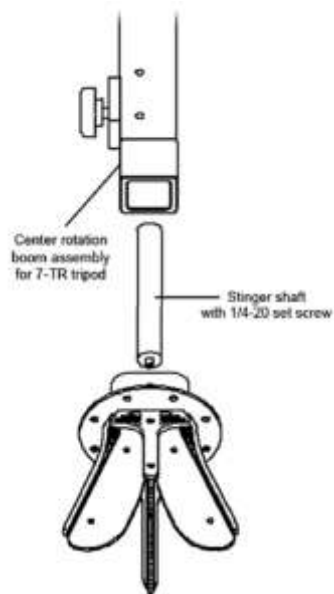

3164-10 VSWR(代表値)

3164-11 クロスポートカップリング(代表値)

3164-11 Gain & AF(代表値)

3164-11 VSWR(代表値)

3164-11 E plane pattern (代表値)

3164-11 H plane pattern (代表値)

3164 シリーズ マウントブラケットオプション

	Chamber Wall	4-TR	7-TR, Mast	2x2 Boom
3164-05	Adapter plate (flange)	108071 Mounting bracket	108070 Stinger	
3164-06		NA	106974 Mounting bracket	
3164-08		NA		
3164-10		NA		
3164-11		119430 Mounting bracket (includes knob)		

(注意) 3164-06, -08, -10 は 4-TR 三脚にマウントできません

108071 マウントブラケット

108070 スティンガー

106974 マウントブラケット

Included with the 106974 bracket are two mounting adapters:

119430 マウントブラケット

※ 本カタログは ETS-Lindgren 社のカタログ及びマニュアルを参考に作成していますが、最新の情報は ETS-Lindgren 社の HP (<http://www.ets-lindgren.com>) でご確認ください。