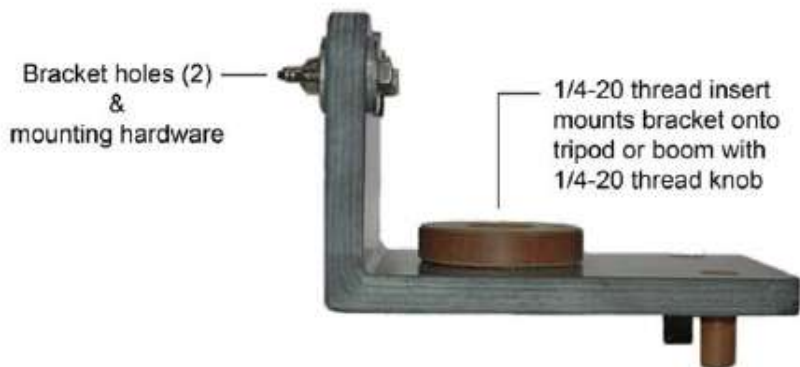

(注意) 3164-06, -08, -10 は 4-TR 三脚にマウントできません

108071 マウントブラケット

108070 スティンガー

106974 マウントブラケット

Included with the 106974 bracket are two mounting adapters:

119430 マウントブラケット

※ 本カタログは ETS-Lindgren 社のカタログ及びマニュアルを参考に作成していますが、最新の情報は ETS-Lindgren 社の HP (<http://www.ets-lindgren.com>) でご確認ください。