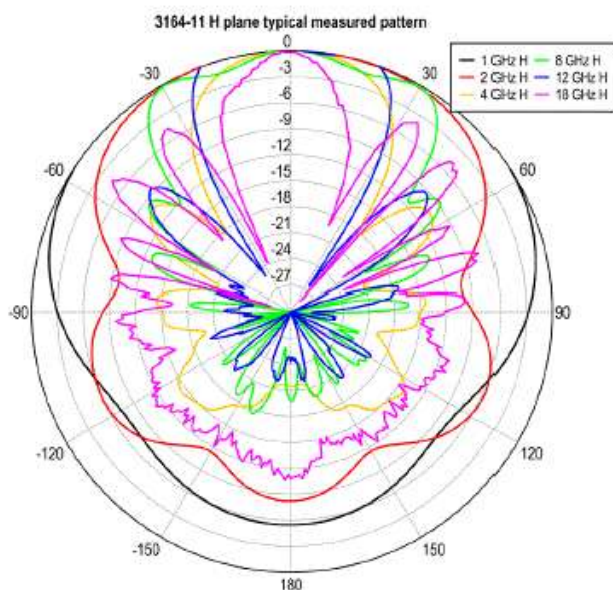

3164-10 VSWR(代表値)

3164-11 クロスポートカップリング(代表値)

3164-11 Gain & AF(代表値)

3164-11 VSWR(代表値)

3164-11 E plane pattern (代表値)

3164-11 H plane pattern (代表値)

3164 シリーズ マウントブラケットオプション

	Chamber Wall	4-TR	7-TR, Mast	2x2 Boom
3164-05	Adapter plate (flange)	108071 Mounting bracket	108070 Stinger	
3164-06		NA	106974 Mounting bracket	
3164-08		NA		
3164-10		NA		
3164-11		119430 Mounting bracket (includes knob)		