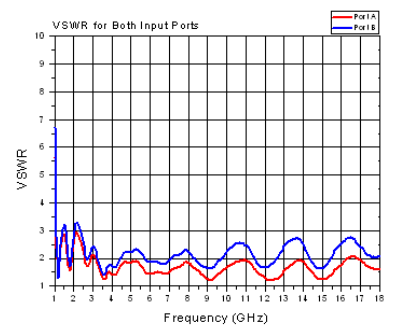

クワッドリッジホーンアンテナ

[3164 シリーズ仕様]

モデル		3164-05	3164-06	3164-08	3164-10	3164-11
周波数レンジ		2G~18GHZ	300M~6GHz	700M~10GHz	400M~10GHz	1G~18G
最大 VSWR		<3.25:1	<6.5:1	<3:1	<5:1(Ave 1.7:1)	<3.25:1
最大許容入力		10W	20W	20W	20W	20W
入力インピーダンス		公称 50Ω				
コネクタ		SMA(J) × 2				
クロス偏波アイソレーション		>24dB	>25dB	>20dB	>25dB	>25dB
寸法 (cm)	H	約 17.1	約 50.8	約 36.07	約 36.07	約 17.6
	W	約 17.1	約 50.8	約 36.07	約 36.07	約 17.6
	L	約 18.6	約 50.8	約 36.58	約 36.58	約 19.0
重量 (kg)		約 0.7	約 9.5	約 5.1	約 3.4	約 1.0

3164 シリーズ開境界型クワッドリッジホーンアンテナは広帯域に亘って低 VSWR と優れたクロス偏波アイソレーション特性を有し、無線通信で使用される周波数帯をすべてカバーしたデュアル偏波ホーンアンテナです。携帯電話を始め Wi-Fi、WiMAX、GPS、UWB (3G-10GHz)試験に最適です。

3164-05 クロスポートアイソレーション(代表値)

3164-05 Gain(代表値)

3164-05 VSWR(代表値)

3164-06 クロスポートアイソレーション(代表値)

3164-06 Gain(代表値)

3164-06 VSWR(代表値)

3164-08 クロスポートアイソレーション(代表値)

3164-08 Gain(代表値)

3164-08 VSWR(代表値)

3164-10 クロスポートアイソレーション(代表値)

3164-10 Gain(代表値)