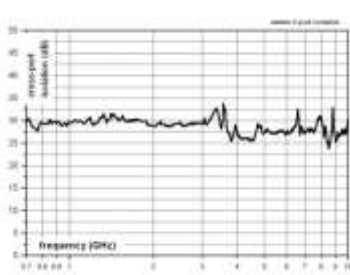

3164-06 クロスポートアイソレーション(代表値)

3164-06 Gain(代表値)

3164-06 VSWR(代表値)

3164-08 クロスポートアイソレーション(代表値)

3164-08 Gain(代表値)

3164-08 VSWR(代表値)

3164-10 クロスポートアイソレーション(代表値)

3164-10 Gain(代表値)