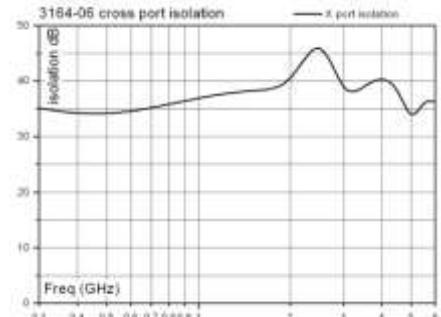

クワッドリッジホーンアンテナ

[3164 シリーズ仕様]

モデル		3164-05	3164-06	3164-08	3164-10	3164-11
周波数レンジ		2G~18GHZ	300M~6GHz	700M~10GHz	400M~10GHz	1G~18G
最大 VSWR		<3.25:1	<6.5:1	<3:1	<5:1(Ave 1.7:1)	<3.25:1
最大許容入力		10W	20W	20W	20W	20W
入力インピーダンス		公称 50Ω				
コネクタ		SMA(J) × 2				
クロス偏波アイソレーション		>24dB	>25dB	>20dB	>25dB	>25dB
寸法 (cm)	H	約 17.1	約 50.8	約 36.07	約 36.07	約 17.6
	W	約 17.1	約 50.8	約 36.07	約 36.07	約 17.6
	L	約 18.6	約 50.8	約 36.58	約 36.58	約 19.0
重量 (kg)		約 0.7	約 9.5	約 5.1	約 3.4	約 1.0

3164 シリーズ開境界型クワッドリッジホーンアンテナは広帯域に亘って低 VSWR と優れたクロス偏波アイソレーション特性を有し、無線通信で使用される周波数帯をすべてカバーしたデュアル偏波ホーンアンテナです。携帯電話を始め Wi-Fi、WiMAX、GPS、UWB (3G-10GHz)試験に最適です。

3164-05 クロスポートアイソレーション(代表値)

3164-05 Gain(代表値)

3164-05 VSWR(代表値)

3164-06 クロスポートアイソレーション(代表値)

3164-06 Gain(代表値)

3164-06 VSWR(代表値)

3164-08 クロスポートアイソレーション(代表値)

3164-08 Gain(代表値)

3164-08 VSWR(代表値)

3164-10 クロスポートアイソレーション(代表値)

3164-10 Gain(代表値)