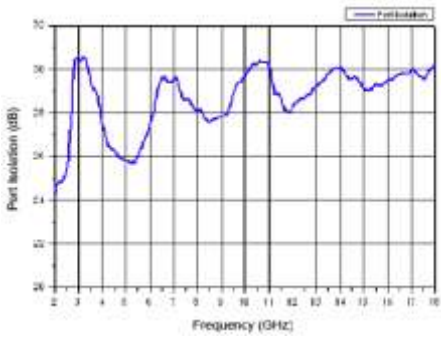

クワッドリッジホーンアンテナ

[3164 シリーズ仕様]

モデル		3164-05	3164-06	3164-08	3164-10	3164-11
周波数レンジ		2G~18GHZ	300M~6GHz	700M~10GHz	400M~10GHz	1G~18G
最大 VSWR		<3.25:1	<6.5:1	<3:1	<5:1(Ave 1.7:1)	<3.25:1
最大許容入力		10W	20W	20W	20W	20W
入力インピーダンス		公称 50Ω				
コネクタ		SMA(J) × 2				
クロス偏波アイソレーション		>24dB	>25dB	>20dB	>25dB	>25dB
寸法 (cm)	H	約 17.1	約 50.8	約 36.07	約 36.07	約 17.6
	W	約 17.1	約 50.8	約 36.07	約 36.07	約 17.6
	L	約 18.6	約 50.8	約 36.58	約 36.58	約 19.0
重量 (kg)		約 0.7	約 9.5	約 5.1	約 3.4	約 1.0

3164 シリーズ開境界型クワッドリッジホーンアンテナは広帯域に亘って低 VSWR と優れたクロス偏波アイソレーション特性を有し、無線通信で使用される周波数帯をすべてカバーしたデュアル偏波ホーンアンテナです。携帯電話を始め Wi-Fi、WiMAX、GPS、UWB (3G-10GHz)試験に最適です。

3164-05 クロスポートアイソレーション(代表値)

3164-05 Gain(代表値)

3164-05 VSWR(代表値)