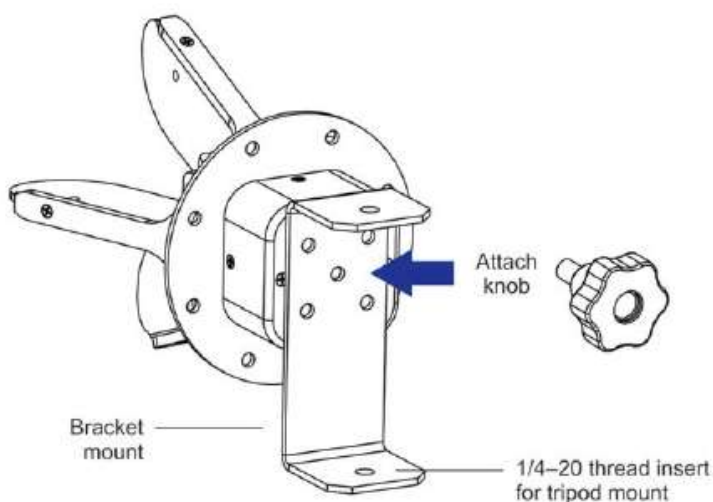

108071 マウントブラケット