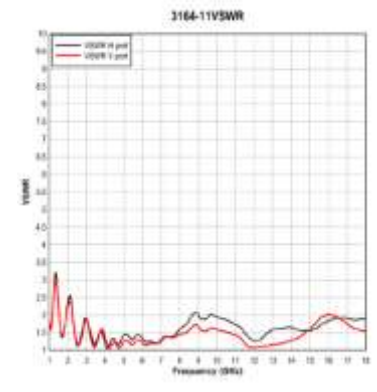

クワッドリッジホーンアンテナ

[3164 シリーズ仕様]

モデル		3164-05	3164-06	3164-08	3164-10	3164-11
周波数レンジ		2G~18GHZ	300M~6GHz	700M~10GHz	400M~10GHz	1G~18G
最大 VSWR		<3.25:1	<6.5:1	<3:1	<5:1(Ave 1.7:1)	<3.25:1
最大許容入力		10W	20W	20W	20W	20W
入力インピーダンス		公称 50Ω				
コネクタ		SMA(J) × 2				
クロス偏波アイソレーション		>24dB	>25dB	>20dB	>25dB	>25dB
寸法 (cm)	H	約 17.1	約 50.8	約 36.07	約 36.07	約 17.6
	W	約 17.1	約 50.8	約 36.07	約 36.07	約 17.6
	L	約 18.6	約 50.8	約 36.58	約 36.58	約 19.0
重量 (kg)		約 0.7	約 9.5	約 5.1	約 3.4	約 1.0

3164-10 VSWR(代表値)

3164-11 クロスポートカップリング(代表値)

3164-11 Gain & AF(代表値)

3164-11 VSWR(代表値)

3164-11 E plane pattern (代表値)

3164-11 H plane pattern (代表値)

3164 シリーズ マウントブラケットオプション

	Chamber Wall	4-TR	7-TR, Mast	2x2 Boom
3164-05	Adapter plate (flange)	108071 Mounting bracket	108070 Stinger	
3164-06		NA	106974 Mounting bracket	
3164-08		NA		
3164-10		NA		
3164-11		119430 Mounting bracket (includes knob)		